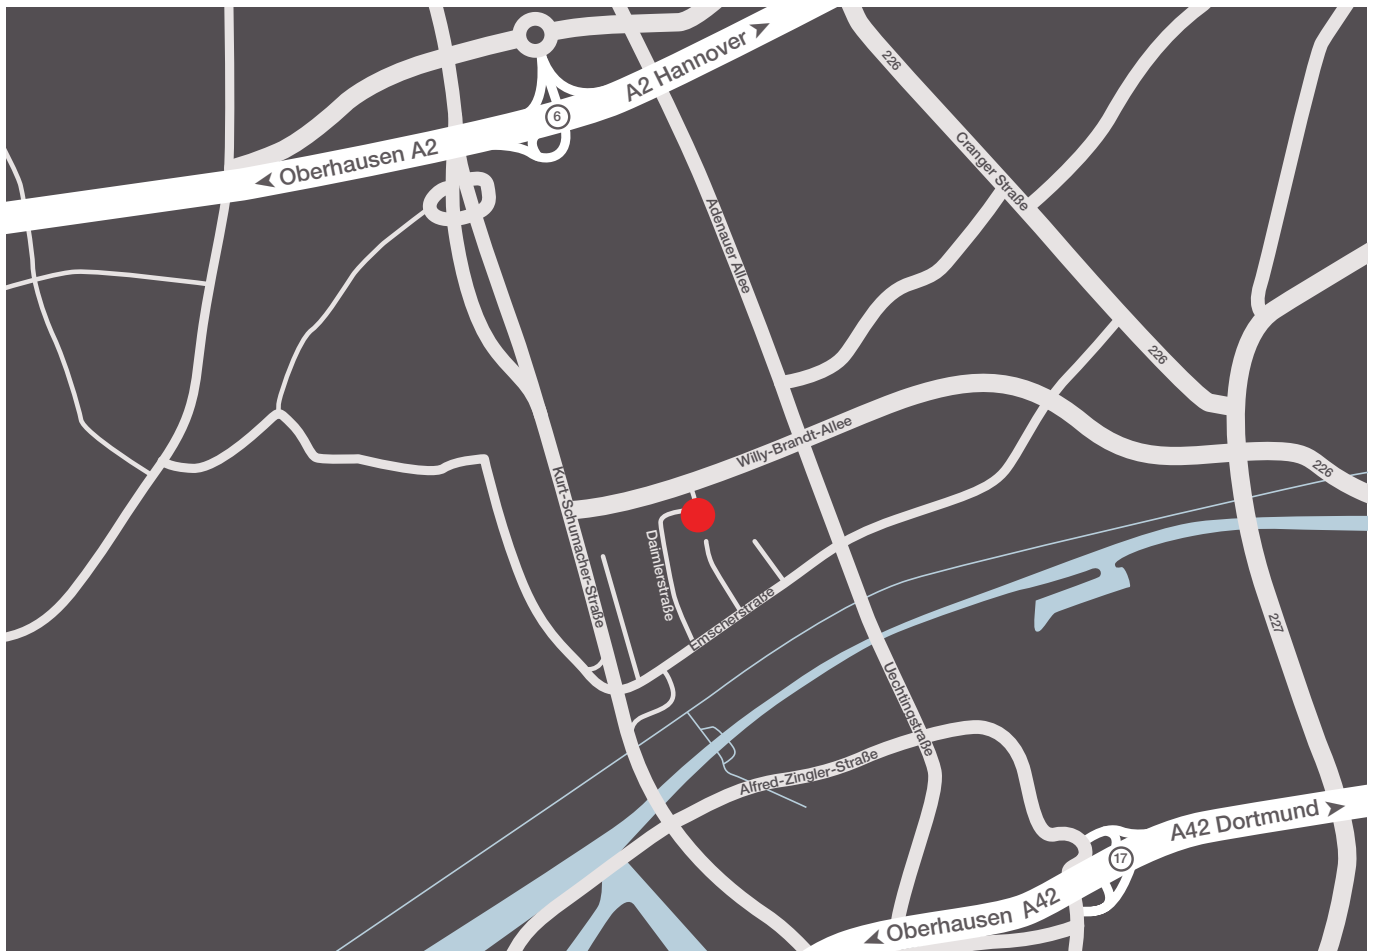

## KØRSELSINFORMATION GELSENKIRCHEN

---

Gerüstvermietung  
Horst GmbH  
Daimlerstraße 26  
D – 45891 Gelsenkirchen

### Kommende fra A2

Kør ved frakørsel 6-Gelsenkirchen-Buer i retning mod Gelsenkirchen-Buer/Gelsenkirchen-centrum, forlad rundkørslen ved første frakørsel (350 m), drej til højre på Adenauer Allee (1,8 km), drej igen til højre på Willy-Brandt-Allee (500 m), drej så til venstre på Daimlerstraße, målet befinder sig på venstre side (120 m).

### Kommende fra A42

Kør ved frakørsel 17-Gelsenkirchen-Schalke i retning mod Gelsenkirchen-Schalke/Gelsenkirchen-Buer, drej til højre på Alfred-Zingler-Straße (1,0 km), drej igen til højre på Uechtingstraße (400 m), køre videre på Adenauer Allee (900 m), drej til venstre på Willy-Brandt-Allee (500 m), drej igen til venstre på Daimlerstraße, målet befinder sig på venstre side (120 m).